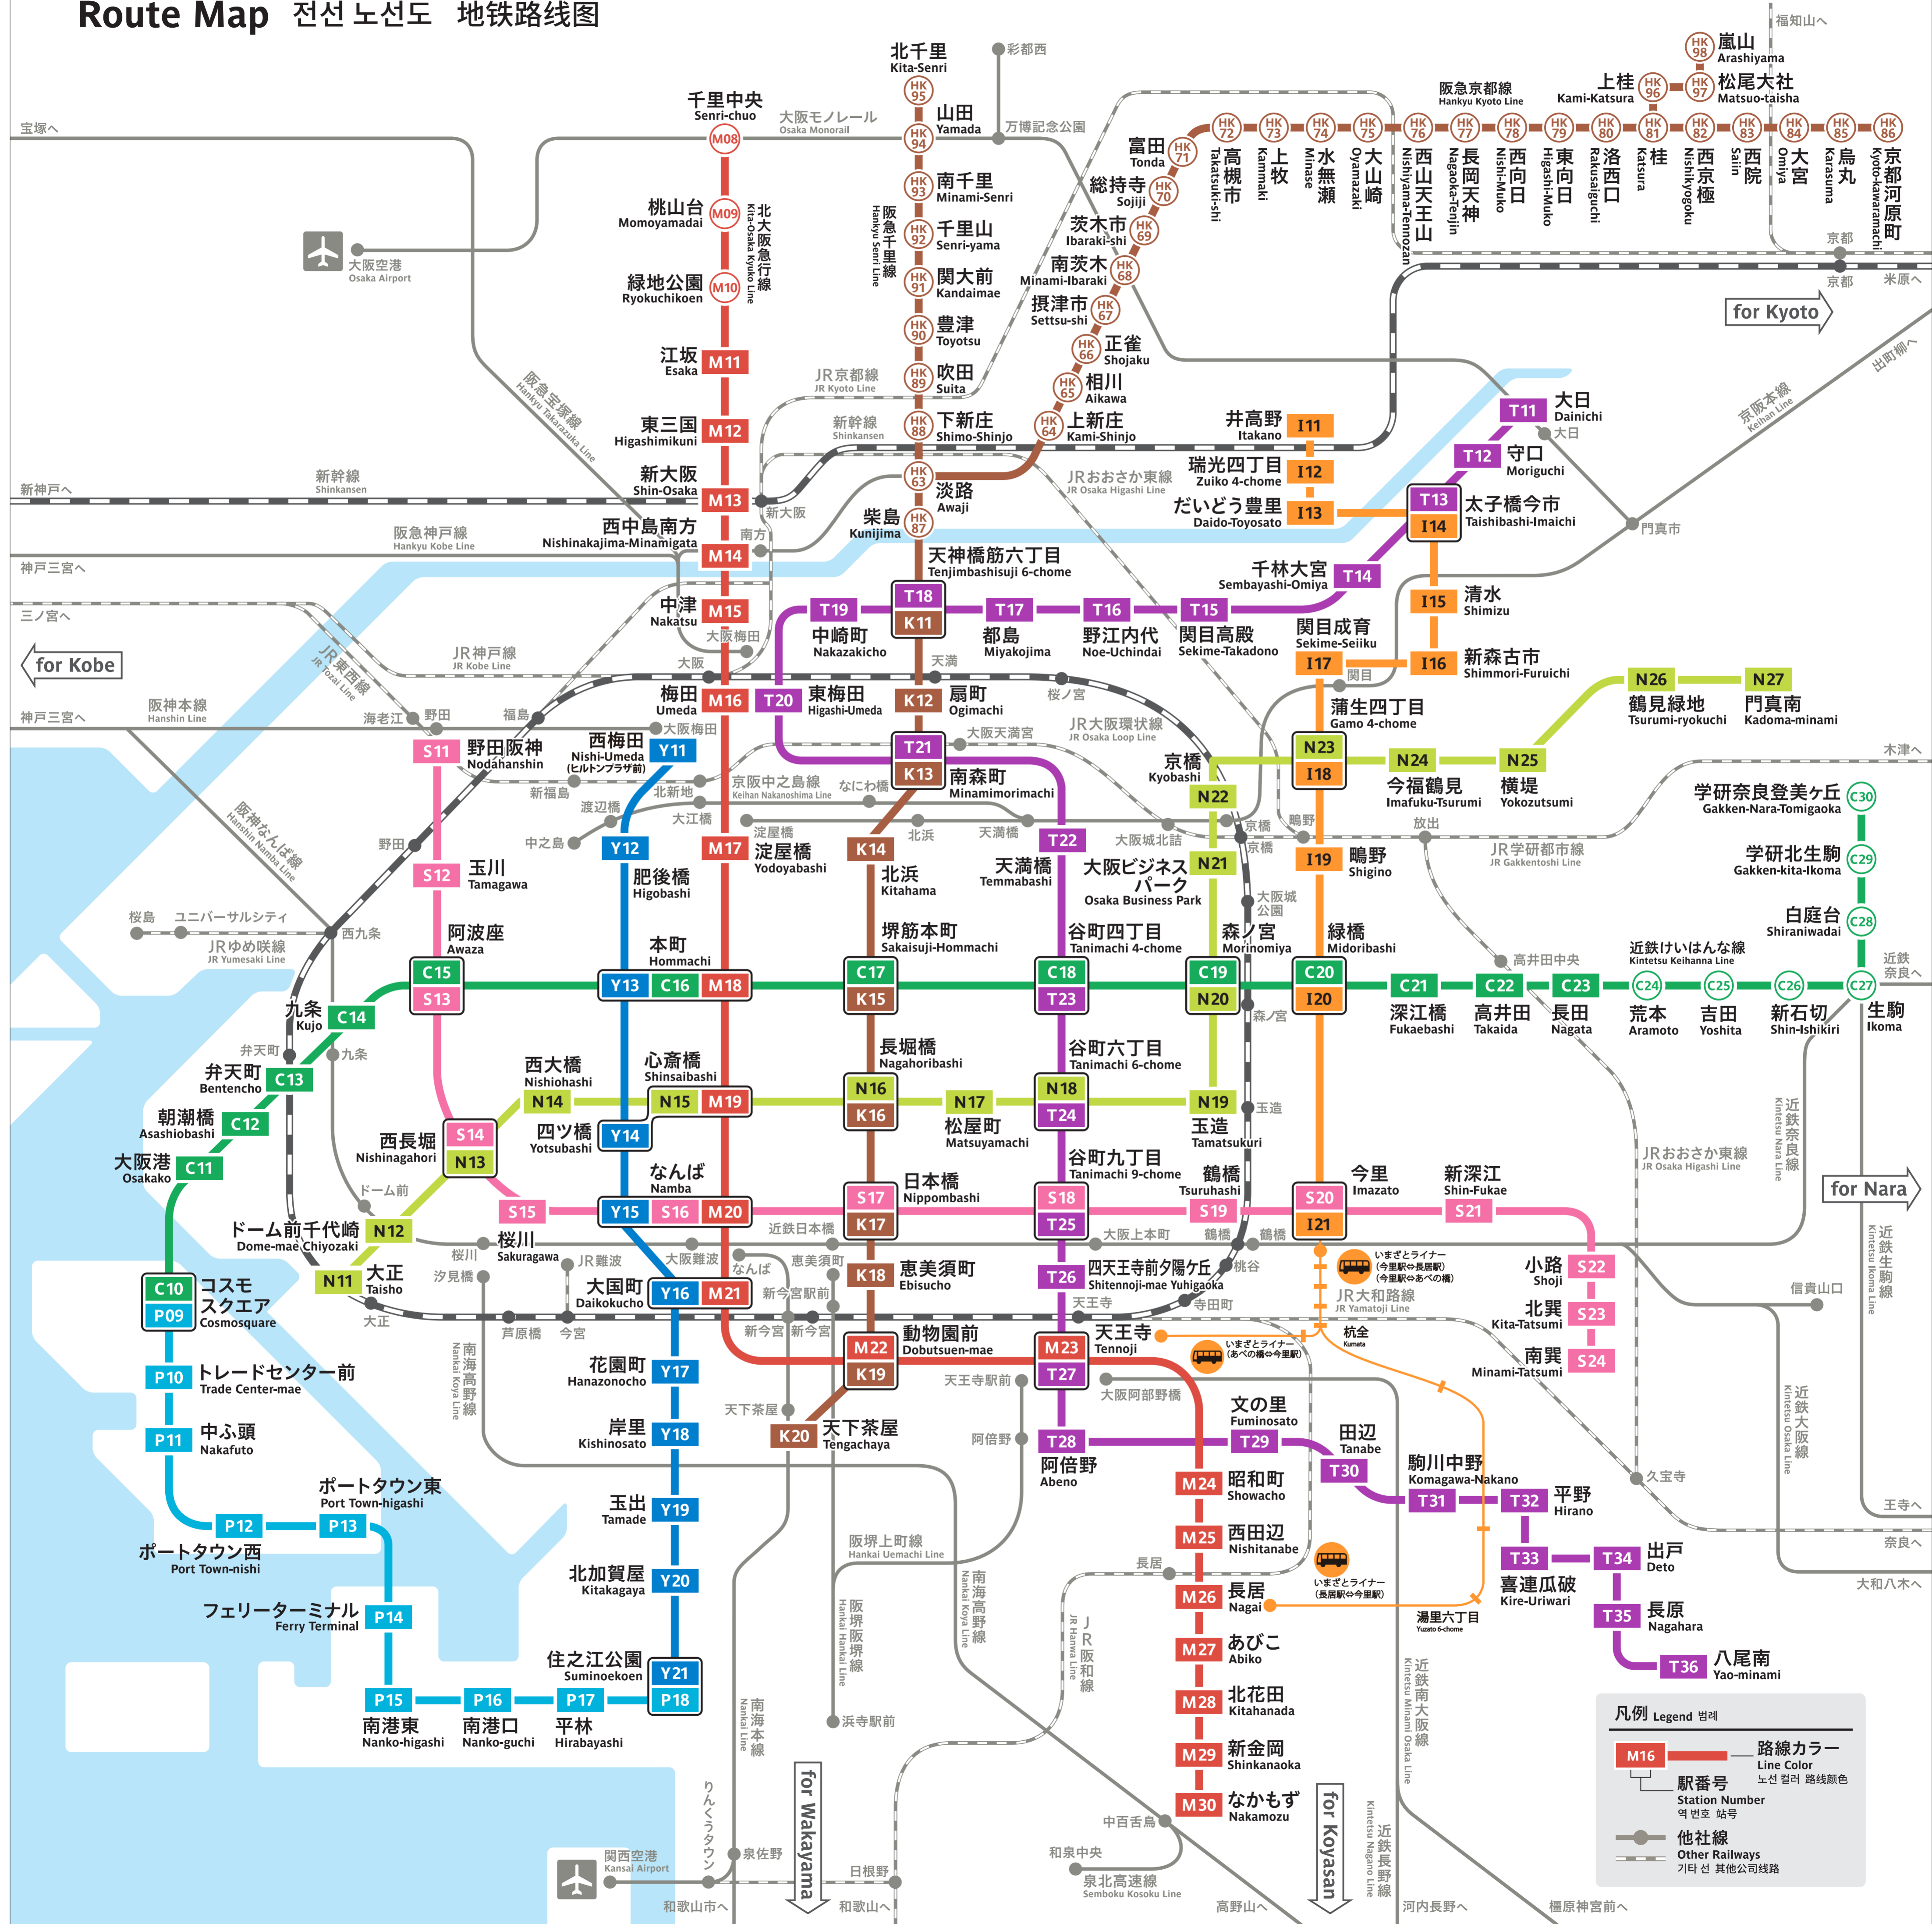

全線路線図

Route Map 전선 노선도 地铁路线图

- M 御堂筋線 Midotsuji Line
- Y 四つ橋線 Yotsubashi Line
- S 千日前線 Sennichimae Line
- N 長堀鶴見緑地線 Nagahori Tsurumi-ryokuchi Line
- P ニュートラム New Tram
- T 谷町線 Tanimachi Line
- C 中央線 Chuo Line
- K 堺筋線 Sakaisuji Line
- I 今里筋線 Imazatosuji Line
- いまざとライナー Imazato Liner

凡例 Legend 범례

- M16 — 路線カラー Line Color 노선 컬러 路线颜色
- 駅番号 Station Number 역 번호 站号
- 他社線 Other Railways 기타 선 其他公司线路